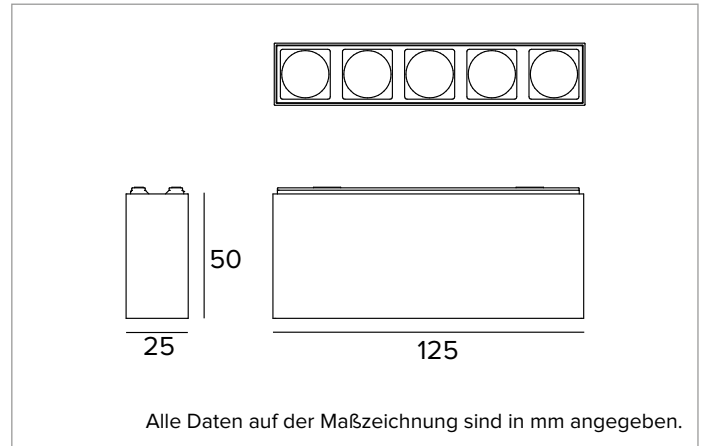

2T0083 | OZ Mehrfachbeleuchtungsmodul Magnetische Mehrfach-LED-Leuchtmodule mit Niederspannung, fest verbaut

	2700K	H(m)	D(m)	Emax(lx)		
	Ra90		28°			
	Fixture Power	8W	1	0.51	1568	
	Source Flux	621lm	2	1.01	392	
	Fixture Flux	465lm	3	1.52	174	
	Efficacy	56lm/W	4	2.02	98	
TS1839	I _{max} =2525cd/klm	I _{max}	1568cd	5	2.53	63

Optik: LINSE

Abstrahlwinkel: FL

Optische Effizienz: 75%

Leuchten-Lichtstrom: 465lm

Lichtausbeute: 56lm/W

Fotobiologische Sicherheit: Risikogruppe 1 (RG 1 = geringes Risiko)

MECHANISCHE MERKMALE

Gehäuse aus schwarz lackiertem Druckguss-Aluminium. Mehrfachleuchte mit feststehender Abstrahlung, 125x25mm.

Farbe und Oberfläche: Tiefschwarz

Abmessungen: 25x125mm

Gewicht: 0,13Kg

Version: 5X STANDARD

Schutzart: IP20

ELEKTRISCHE MERKMALE

Leistungsaufnahme der Leuchte: 8W

Betriebsgerät: 48Vdc